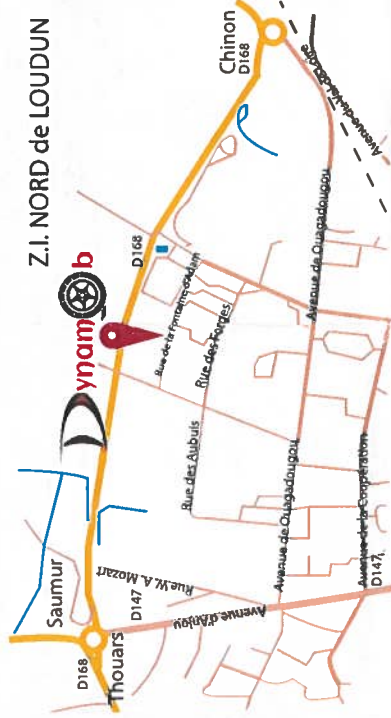

Dynamob

Téléport 6
2 rue de la fontaine D'Adam
86200 LOUDUN

05 49 22 72 16

HEURES D'OUVERTURE

Le Lundi, Mardi, Jeudi et Vendredi
De 9h00 à 12h00
Et de 13h30 à 17h00
Fermé le Mercredi

dynamob86@yahoo.fr

Association Dynamob

Dynamisez votre mobilité !

05 49 22 72 16

Location

Diagnostic

Conseil

40

20